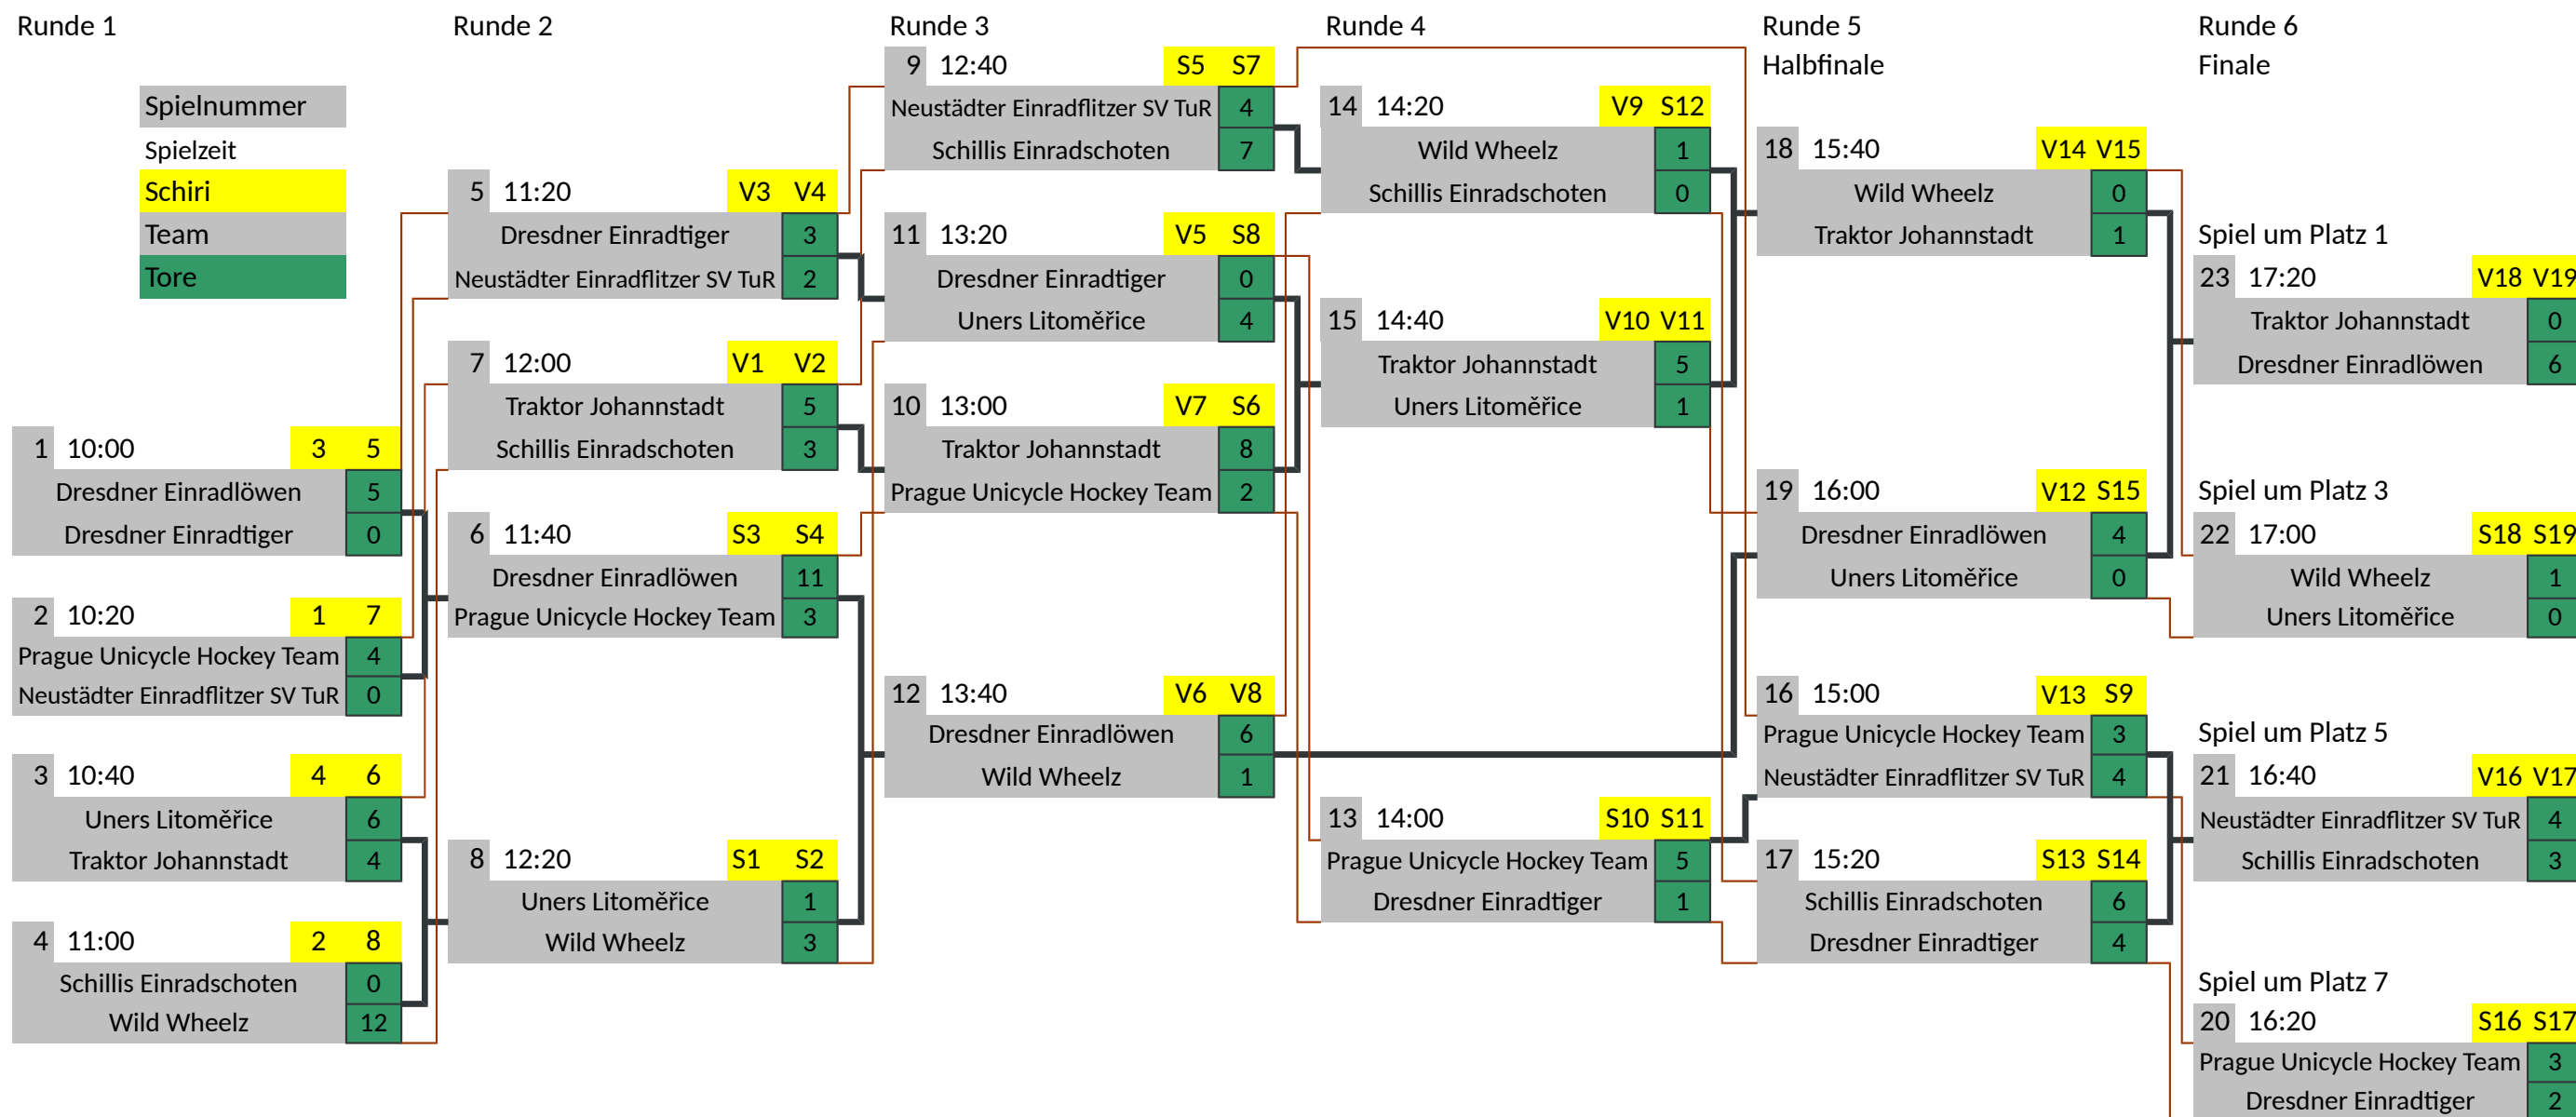

Spielmodus 8er-Turnier Doppeltes K.O. mit Platzierung

(C) Deutsche Einradhockeyliga 2016

Die Spiele sind zwecks Baumdarstellung nicht in zeitlicher Abfolge dargestellt!

Teilnehmer

#	Mannschaft	Wertigkeit
1	Dresdner Einradlöwen	57
2	Uners Litoměřice	50
3	Prague Unicycle Hockey Team	35
4	Schillis Einradschoten	31
5	Neustädter Einradflitzer SV TuR	29
6	Wild Wheelz	27
7	Dresdner Einradtiger	17
8	Traktor Johannstadt	15

Ergebnis 19.3.2017 Dresden

Platz	Mannschaft	WP
1	Dresdner Einradlöwen	196
2	Traktor Johannstadt	153
3	Wild Wheelz	142
4	Uners Litoměřice	122
5	Neustädter Einradflitzer SV TuR	84
6	Schillis Einradschoten	62
7	Prague Unicycle Hockey Team	39
8	Dresdner Einradtiger	13